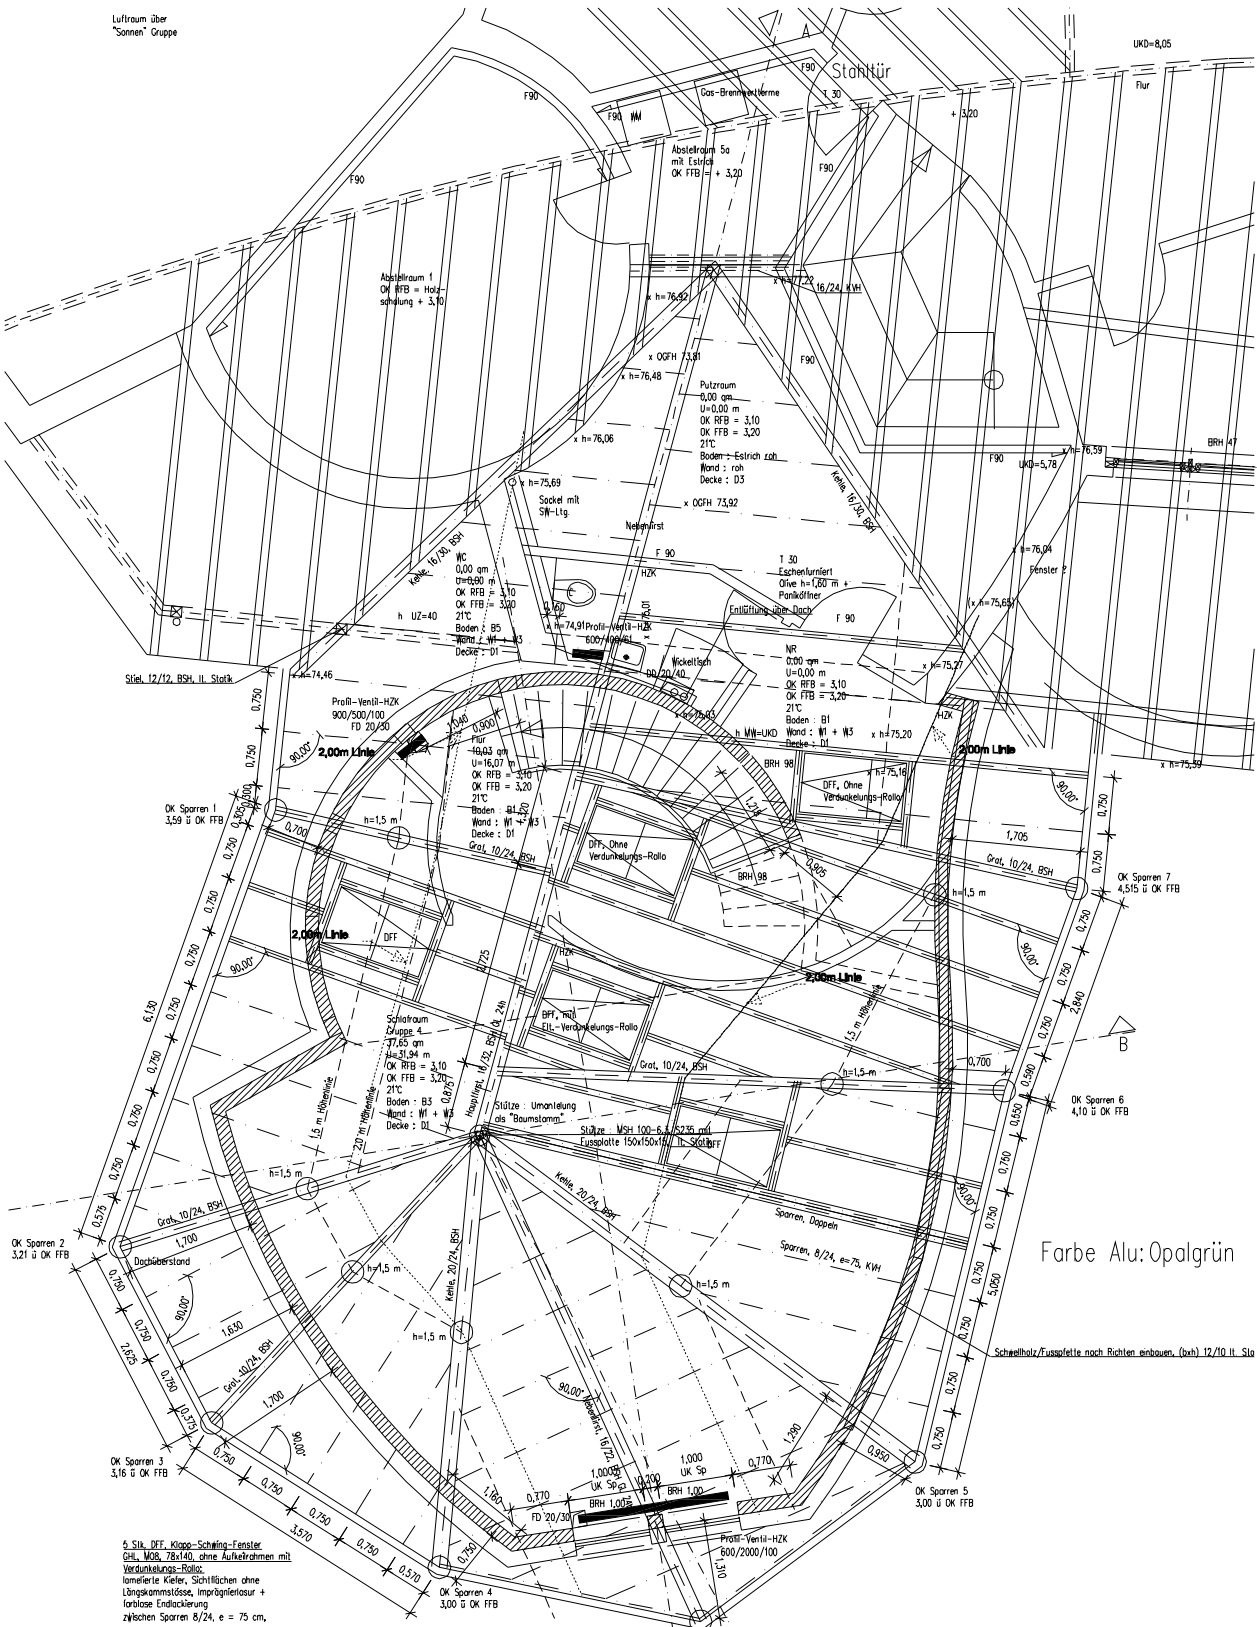

Luftraum über
"Sonnen" Gruppe

UKD=8,05

Stahltür

Farbe Alu: Opalgrün

OK sämtl. Kehlen und Grate = OK Sparran !